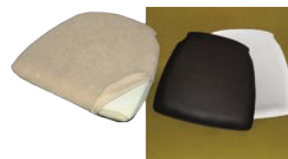

09.09

Chiavari CHAISE EMPILABLE

ITEM# 2CHVFG-

- W Blanc
- B Noir
- BE Marron clair
- G Or
- S Argent

Dimensions sièges:
16" x 16" x 18"h [inches]
41 x 41 x 45 h [cm]

**EMPILABILITÉ FACILITANTE
PAR UN SYSTÈME DE BLOCAGE
BREVETÉ**

EMBALLAGE

Nos sièges Chiavari, sont emballés désassemblés, deux par boîte.

Poids emballage:
[21 lb.] [9kg]

Dim. emballage:
17"x37"x6" [inches]
93.5x42x15.5 [cm]

Chiavari • ACCESSOIRES

COUSSINS

COUSSIN SOUPLE
Doublure en acrylique blanc, nègre ou beige, lavable. Rembourrage de 3 cm + ouate.

COUSSIN A BASE RIGIDE
Couverture en simili cuir. Rembourrage de 1 cm

UTILISATION A L'EXTERIEUR (Resorts, hotels, parcs... etc...)

Un set de pieds (optionnel, breveté) permet d'utiliser nos CHIAVARI, même à l'extérieur, sur des surfaces telles que pelouses et plages. Les pieds s'emboîtent sur les jambes sans avoir besoin d'autre chose. Le design des pieds, permet d'empiler les chaises sans les ôter et en même temps permet d'utiliser les chaises sur le pré sans l'endommager.