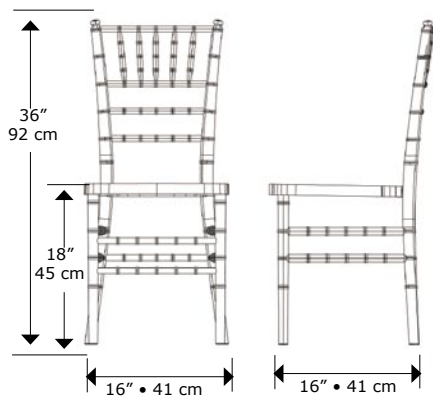

09.09

Chiavari CHAISE EMPILABLE

ITEM# 2CHVFG-

- W Blanc
- B Noir
- BE Marron clair
- G Or
- S Argent

Dimensions sièges:
16" x 16" x 18"h [inches]
41 x 41 x 45 h [cm]

**EMPILABILITÉ FACILITANTE
PAR UN SYSTÈME DE BLOCAGE
BREVETÉ**

EMBALLAGE

Nos sièges Chiavari, sont emballés désassemblés, deux par boîte.

Poids emballage:
[21 lb.] [9kg]

Dim. emballage:
17"x37"x6" [inches]
93.5x42x15.5 [cm]

Chiavari • ACCESSOIRES

COUSSINS

COUSSIN SOUPLE
Doublure en acrylique blanc, nègre ou beige, lavable. Rembourrage de 3 cm + ouate.